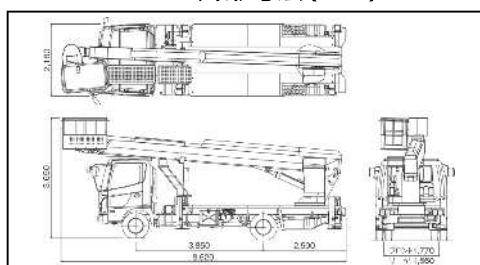

■ AT-270TG 外形寸法(mm)