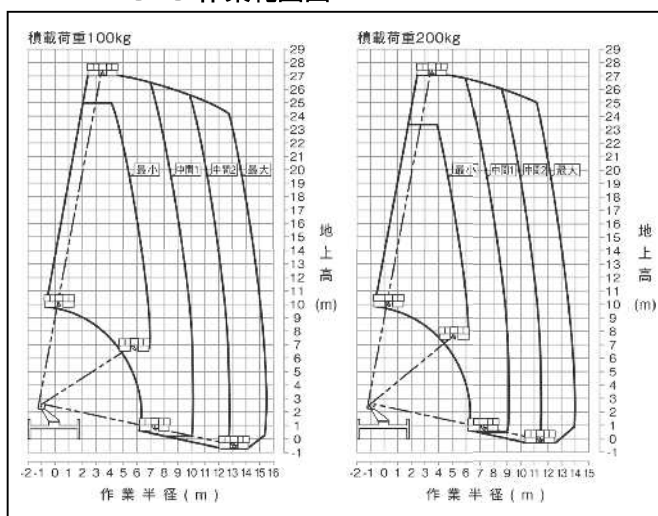

■ AT-270TG 作業範囲図