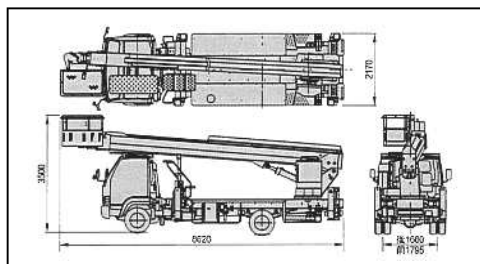

■ SK27A 外形寸法(mm)