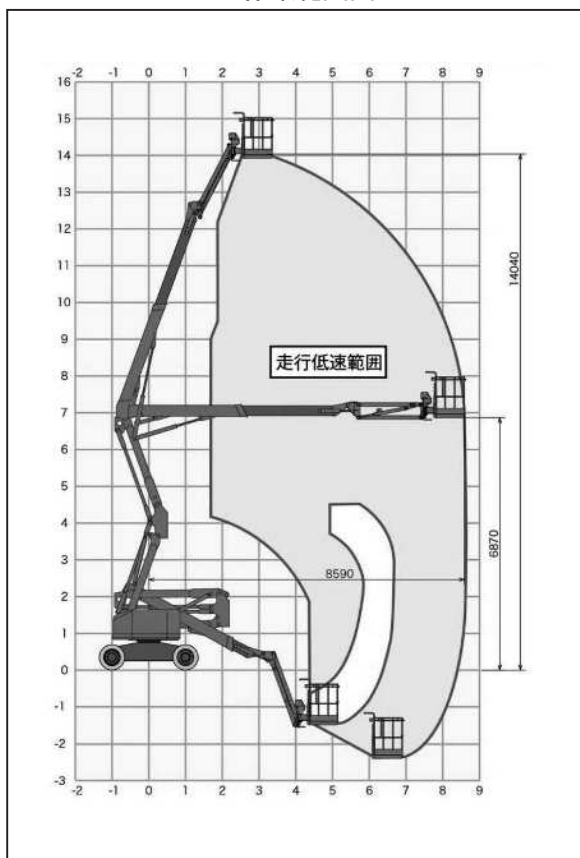

屈伸タイヤ(ジブ付き)

NUL14W-DRJ

■ NUL14W-DRJ 作業範囲図

■ 概略仕様

呼称	14
型式	NUL14W-DRJ
メーカー	長野工業
バスケット寸法(mm)	
最大床高(m)	14.04m
長さ	730
幅	1,130
積載荷重(kg)	200
旋回(度)上部(左/右)	90/45
輸送機体寸法(mm)	
全長	6,870
全幅	1,980
全高	2,400
機体重量(kg)	6,900
動力	エンジン
燃料(軽油ℓ)	41
足回り	グレータイヤ
登坂能力(度)	15(26.8%)
排ガス	対象外
騒音	対象外