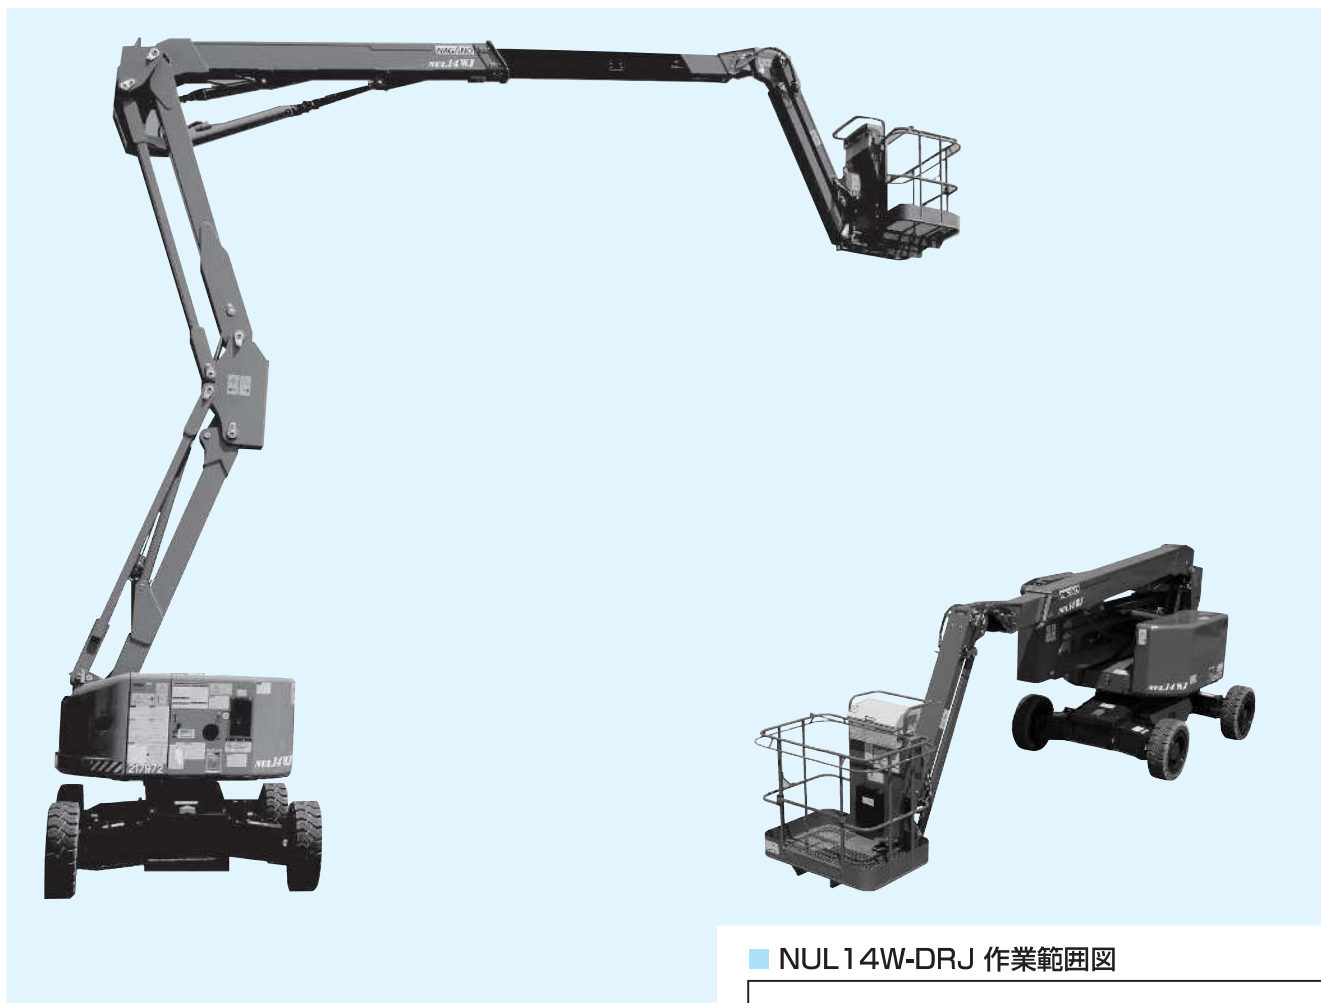

屈伸タイヤ(ジブ付き)

NUL14W-DRJ

■ NUL14W-DRJ 作業範囲図

■ 概略仕様

呼称	14
型式	NUL14W-DRJ
メーカー	長野工業
バスケット寸法(mm)	
最大床高(m)	14.04m
長さ	730
幅	1,130
積載荷重(kg)	200
旋回(度)上部(左/右)	90/45
輸送機体寸法(mm)	
全長	6,870
全幅	1,980
全高	2,400
機体重量(kg)	6,900
動力	エンジン
燃料(軽油ℓ)	41
足回り	グレータイヤ
登坂能力(度)	15(26.8%)
排ガス	対象外
騒音	対象外

荷役揚重機械

自走式
高所作業車

トラック式
高所作業車

掘削機械

運搬・整地機械

搭乗式清掃機・
レンタカー

発電機・
コンプレッサー

販売品