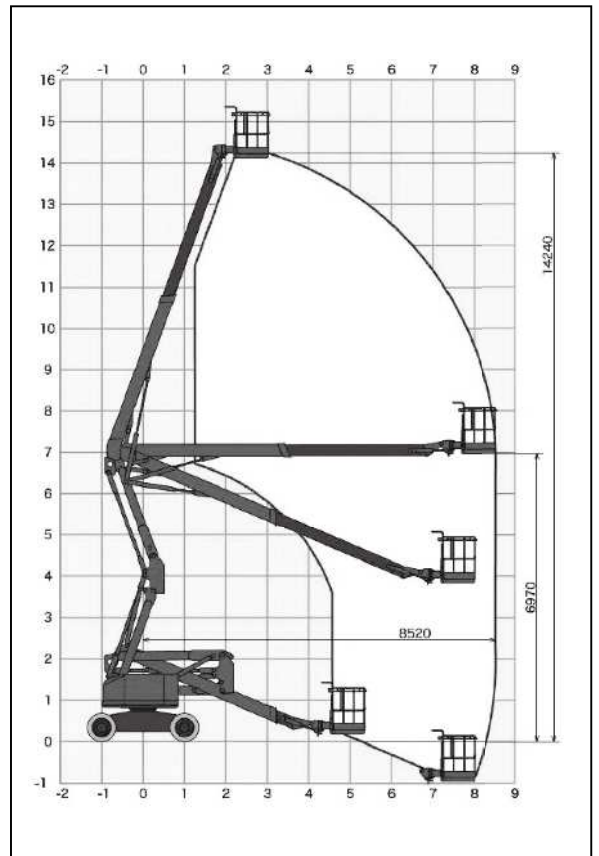

販売品

資格法定検査  
保険  
サポート制度

■ NUL12W-DR 作業範囲図

■ NUL14W-DR 作業範囲図

■ 概略仕様

| 呼称(m)        | 12        | 14        |
|--------------|-----------|-----------|
| 型式           | NUL12W-DR | NUL14W-DR |
| メーカー         | 長野工業      | 長野工業      |
| バケット(mm)     |           |           |
| 最大地上高(m)     | 12.55m    | 14.23m    |
| 長さ           | 730       | 730       |
| 幅            | 1,130     | 1,130     |
| 積載荷重(kg)     | 200       | 200       |
| 旋回(度)上部(左/右) | 90/45     | 90/45     |
| 輸送機体寸法(mm)   |           |           |
| 全長           | 5,780     | 6,740     |
| 全幅           | 1,980     | 1,980     |
| 全高           | 2,330     | 2,330     |
| 機体重量(kg)     | 5,305     | 6,980     |
| 動力           | エンジン      | エンジン      |
| 燃料(軽油ℓ)      | 41        | 41        |
| 足回り          | グレータイヤ    | グレータイヤ    |
| 登坂能力(度)      | 15(26.8%) | 15(26.8%) |
| 排ガス          | 対象外       | 対象外       |
| 騒音           | 対象外       | 対象外       |