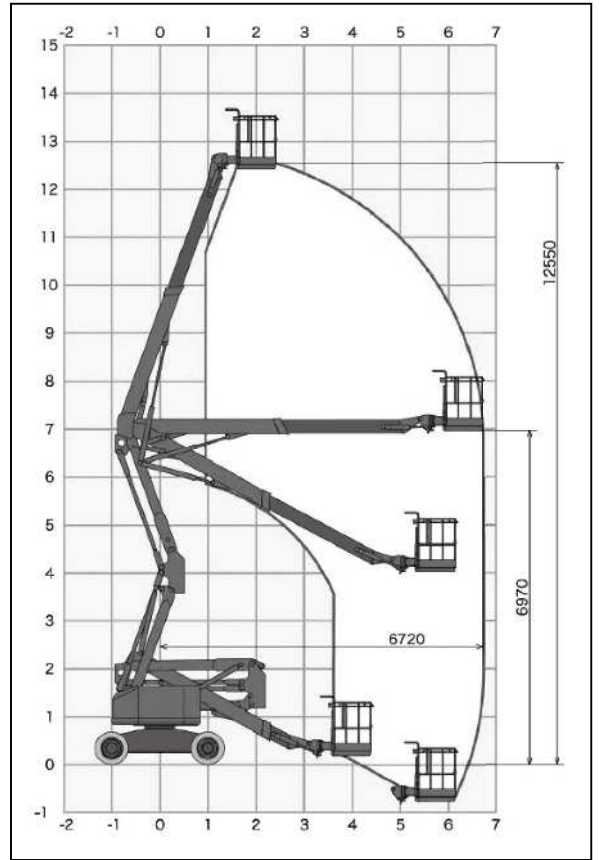

## 屈伸タイヤ

販売品

資格法定検査  
保険  
サポート制度

■ NUL12W-DR 作業範囲図

■ NUL14W-DR 作業範囲図

■ 概略仕様

| 呼称(m)        | 12        | 14        |
|--------------|-----------|-----------|
| 型式           | NUL12W-DR | NUL14W-DR |
| メーカー         | 長野工業      | 長野工業      |
| バケット(mm)     |           |           |
| 最大地上高(m)     | 12.55m    | 14.23m    |
| 長さ           | 730       | 730       |
| 幅            | 1,130     | 1,130     |
| 積載荷重(kg)     | 200       | 200       |
| 旋回(度)上部(左/右) | 90/45     | 90/45     |
| 輸送機体寸法(mm)   |           |           |
| 全長           | 5,780     | 6,740     |
| 全幅           | 1,980     | 1,980     |
| 全高           | 2,330     | 2,330     |
| 機体重量(kg)     | 5,305     | 6,980     |
| 動力           | エンジン      | エンジン      |
| 燃料(軽油ℓ)      | 41        | 41        |
| 足回り          | グレータイヤ    | グレータイヤ    |
| 登坂能力(度)      | 15(26.8%) | 15(26.8%) |
| 排ガス          | 対象外       | 対象外       |
| 騒音           | 対象外       | 対象外       |