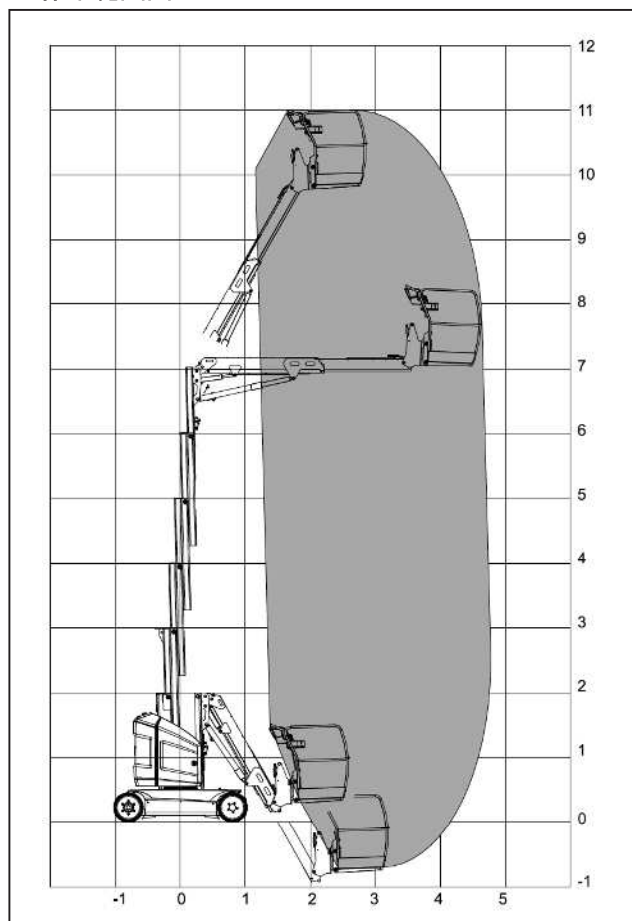

作業範囲図

荷役揚重機械

自走式
高所作業車

トラック式
高所作業車

掘削機械

運搬整地機械

搭乗式清掃機・
レンタカー

発電機・
コンプレッサー

販売品

資格法定検査
保険・
サポート制度