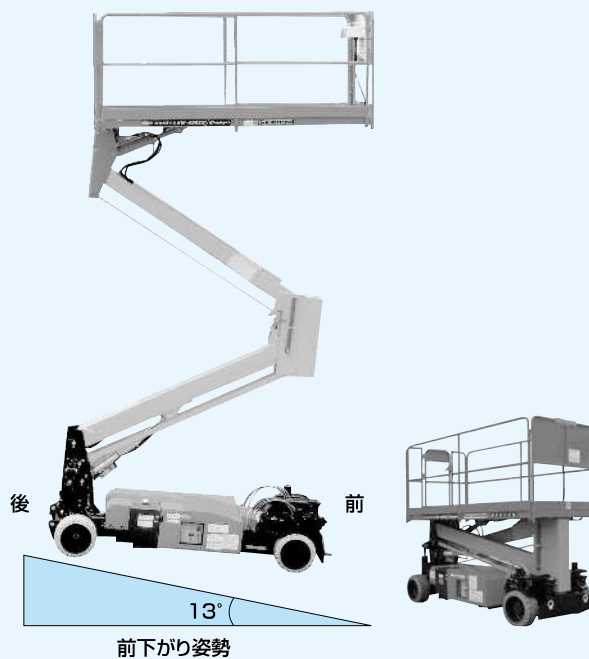

バッテリータイヤ 傾斜地対応型

HS60 HW-630ZS

HS60

HW-630ZS

概略仕様

	6	6
呼称	HS60	HW-630ZS
型式	HS60	HW-630ZS
メーカー	エスマック	デンヨー
デッキ寸法(mm)		
最大地上高(m)	5.94m	6.25m
長さ	2,360	2,580
幅	1,035	1,035
積載荷重(kg)	250	250
輸送機体寸法		
全長(mm)	2,445	2,730
全幅(mm)	1,100	1,100
全高(mm)	2,210	2,265
機体重量(kg)	1,850	2,000
許容路面傾斜角(度)	前下がり傾斜13度 後ろ下がり傾斜2度 左右傾斜3度	前下がり傾斜13度 後ろ下がり傾斜2度 左右傾斜6度
足回り	白タイヤ	白タイヤ
登坂能力(度)	15(26.8%)	15(26.8%)
充電	100V15A	100V15A

HW-630ZS 外形寸法(mm)

荷役揚重機械

自走式
高所作業車

トラック式
高所作業車

掘削機械

運搬整地機械

搭乗式清掃機
レンタカー

発電機
コンプレッサ