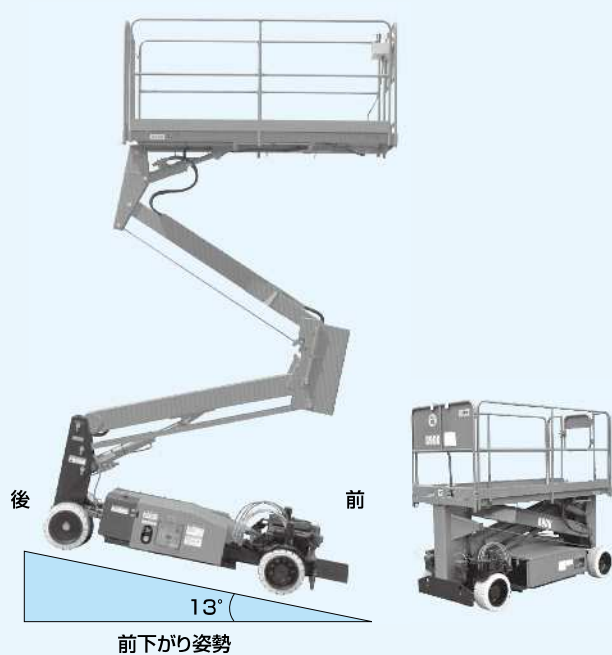

バッテリータイヤ 傾斜地対応型

HS60 HW-630ZS

HS60

HW-630ZS

概略仕様

	6	6
呼称	HS60	HW-630ZS
型式	HS60	HW-630ZS
メーカー	エスマック	デンヨー
デッキ寸法(mm)		
最大地上高(m)	5.94m	6.25m
長さ	2,360	2,580
幅	1,035	1,035
積載荷重(kg)	250	250
輸送機体寸法		
全長(mm)	2,445	2,730
全幅(mm)	1,100	1,100
全高(mm)	2,210	2,265
機体重量(kg)	1,850	2,000
許容路面傾斜角(度)	前下がり傾斜13度 後ろ下がり傾斜2度 左右傾斜3度	前下がり傾斜13度 後ろ下がり傾斜2度 左右傾斜6度
足回り	白タイヤ	白タイヤ
登坂能力(度)	15(26.8%)	15(26.8%)
充電	100V15A	100V15A

HW-630ZS 外形寸法(mm)

荷役揚重機械

自走式
高所作業車

トラック式
高所作業車

掘削機械

運搬整地機械

搭乗式清掃機
レンタカー

発電機
コンプレッサ