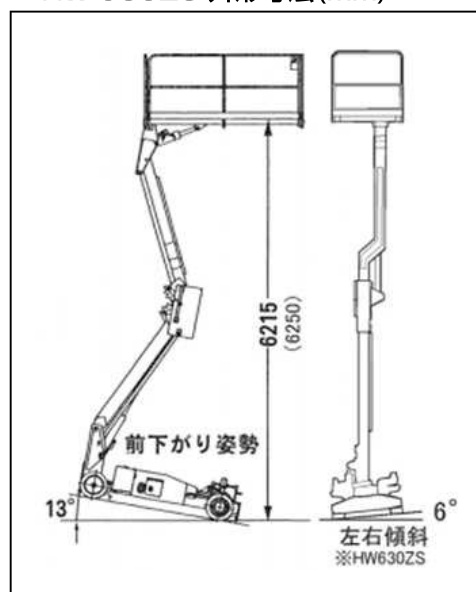

バッテリータイヤ 傾斜地対応型

HS60 HW-630ZS

HS60

HW-630ZS

概略仕様

	6	6
呼称	HS60	HW-630ZS
型式	HS60	HW-630ZS
メーカー	エスマック	デンヨー
デッキ寸法(mm)		
最大地上高(m)	5.94m	6.25m
長さ	2,360	2,580
幅	1,035	1,035
積載荷重(kg)	250	250
輸送機体寸法		
全長(mm)	2,445	2,730
全幅(mm)	1,100	1,100
全高(mm)	2,210	2,265
機体重量(kg)	1,850	2,000
許容路面傾斜角(度)	前下がり傾斜13度 後ろ下がり傾斜2度 左右傾斜3度	前下がり傾斜13度 後ろ下がり傾斜2度 左右傾斜6度
足回り	白タイヤ	白タイヤ
登坂能力(度)	15(26.8%)	15(26.8%)
充電	100V15A	100V15A

HW-630ZS 外形寸法(mm)

荷役揚重機械

自走式
高所作業車

トラック式
高所作業車

掘削機械

運搬整地機械

搭乗式清掃機
レンタカー

発電機
コンプレッサ