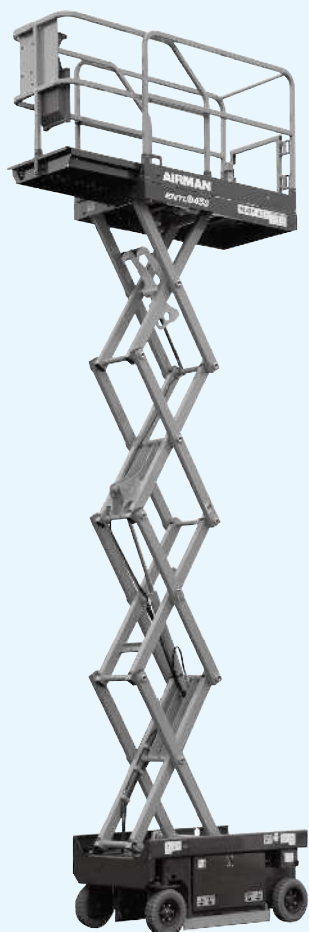

バッテリータイヤ

ENTL045S-1 | ENTL045S-3

ENTL045S-3

概略仕様

呼称	4.5	4.5
型式	ENTL045S-1	ENTL045S-3
メーカー	北越工業	北越工業
デッキ寸法(mm)		
最大地上高(m)	4.5m	4.5m
長さ(mm)	1,200	1,200
幅(mm)	645	645
積載荷重(kg)	200	200
延長デッキ		
スライド量(mm)	550	550
積載荷重(kg)	115	115
輸送時機体寸法(mm)		
全長	1,280	1,390
全幅	750	750
全高	1,820	1,840
機体重量	670	750
足回り	白タイヤ	ノンマーキング
登坂能力	7(12%)	8(14%)
充電	100V7A	100V7A

外形寸法(mm)

荷役揚重機械

自走式
高所作業車

トラック式
高所作業車

掘削機械

運搬・整地機械

搭乗式清掃機・
レンタカー

発電機・
コンプレッサー