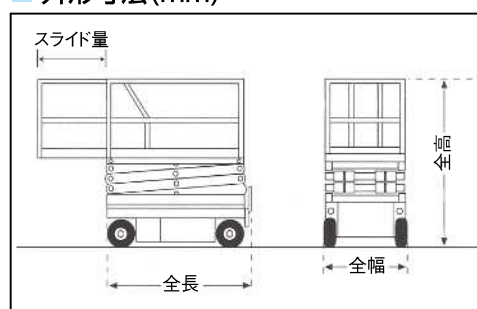

外形寸法(mm)

荷役揚重機械

自走式
高所作業車

トラック式
高所作業車

掘削機械

運搬・整地機械

搭乗式清掃機・
レンタカー

発電機・
コンプレッサー

販売品

資格法定検査
保険・
サポート制度