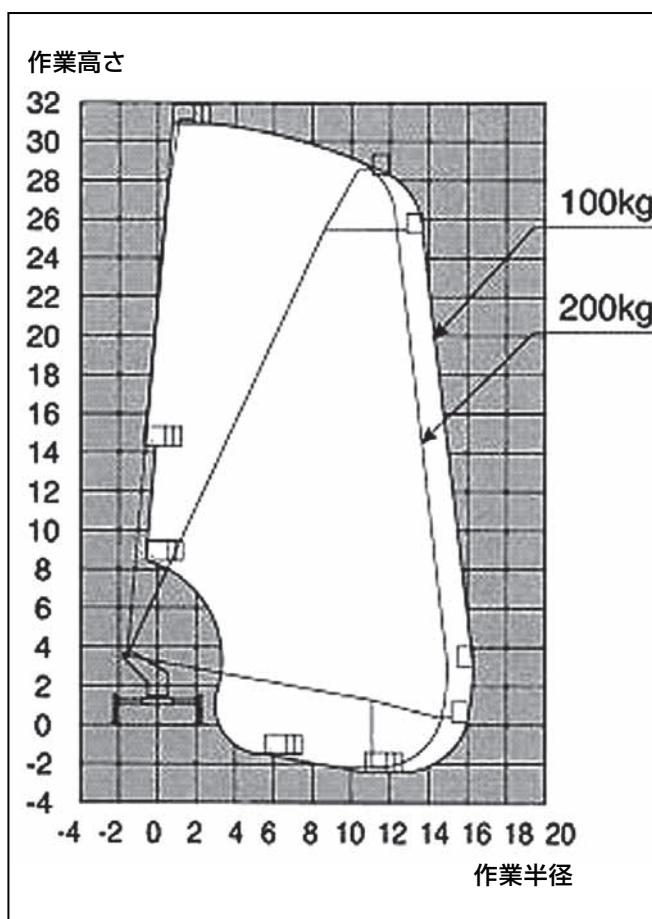

作業範囲図(m)

荷役揚重機械

高所作業車

掘削機械

運搬整地機械

レンタカー

発電機
コンプレッサー

バイブロハンマー

資格法定検査

保険サポート制度