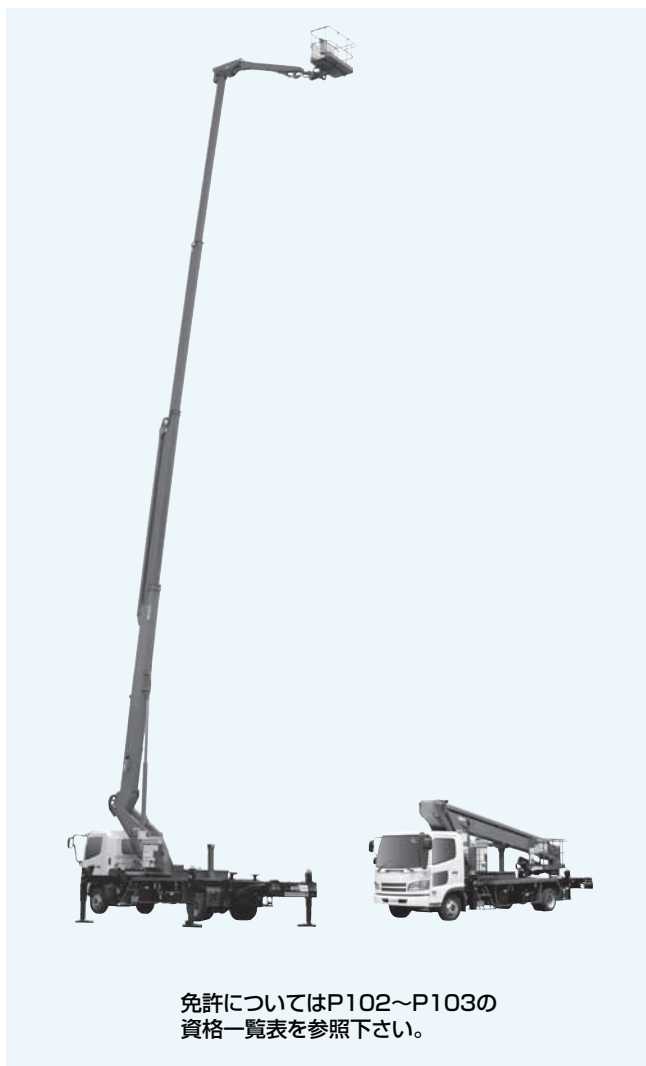

トラック式

SJ30ARS

免許についてはP102~P103の資格一覧表を参照下さい。

概略仕様

呼称(m)	30
型式	SJ30ARS
メーカー	アイチ
最大床高さ(m)	30.6m
積載荷重(kg)	200
機体寸法(mm)	
全長	8,865
全幅	2,190
全高	3,260
車両ベース	4t
アウトリガー張出寸法(最大)(m)	4.4m
車両重量(kg)	7,700
燃料(軽油ℓ)	100
下部旋回(度)	360
スイング角度(左/右)	90/90