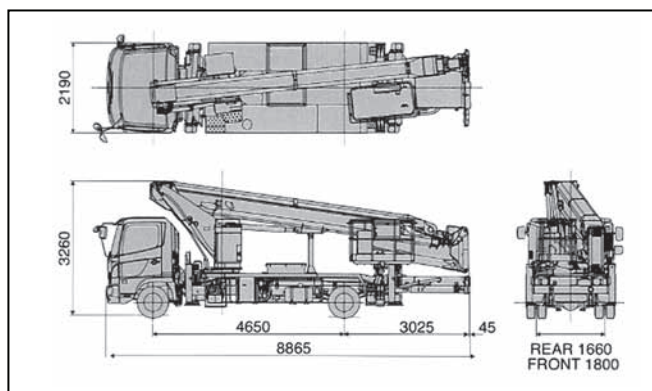

# トラック式

### 概略仕様

呼称(m)	30
型式	SJ30ARS
メーカー	アイチ
最大床高さ(m)	30.6m
積載荷重(kg)	200
機体寸法(mm)	
全長	8,865
全幅	2,190
全高	3,260
車両ベース	4t
アウトリガー張出寸法(最大)(m)	4.4m
車両重量(kg)	7,700
燃料(軽油ℓ)	100
下部旋回(度)	360
スイング角度(左/右)	90/90

### 外形寸法(mm)