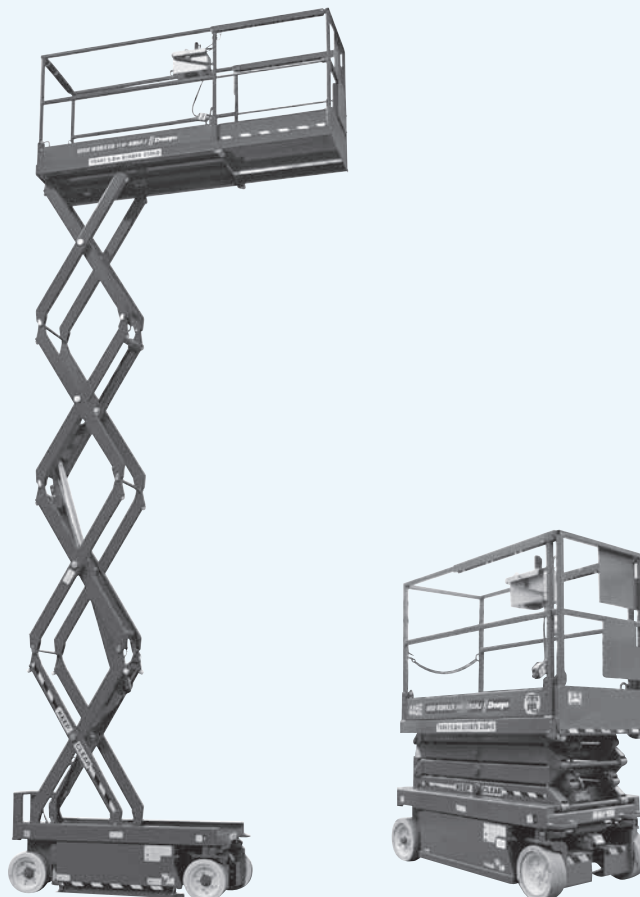

バッテリータイヤ

MX-19 HW-580RJ MEC1932ES JLG1930

HW-580RJ

概略仕様

呼称(m)	6	6	6	6
	スリム	スリム	スリム	スリム
型式	MX-19	HW-580RJ	JLG1930ES	MEC1932ES
メーカー	アップライト	デンヨー	JLG	メック
デッキ寸法(mm)				
最大地上高(m)	5.79m	5.8m	5.72m	5.79m
長さ	1,540	1,630	1,870	1,670
幅	720	740	760	800
積載荷重(kg)	227	250	230	227
延長デッキ				
スライド量(mm)	800	840	900	910
積載荷重(kg)	113	115	110	113
輸送機体寸法(mm)				
全長	1,750	1,780	1,870	1,880
全幅	750	820	760	800
全高	2,030	1,990	1,980	1,980
機体重量(kg)	1,134	1,170	1,250	1,388
足回り	白タイヤ	白タイヤ	白タイヤ	白タイヤ
登坂能力(度)	14	13	14	14
充電	100V9A	100V9A	100V15A	100V15A