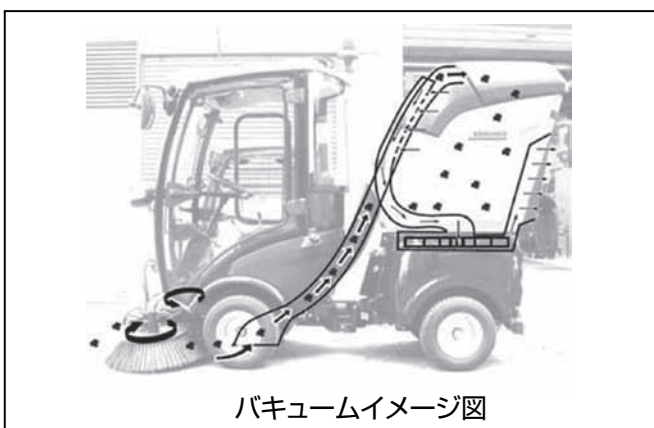

### ■ 概略仕様

型式	ZW20
メーカー	日立建機
運転質量(キャビン・スイーパー含む)	2,500
機体質量	1,485
走行速度	0~3.5
全長	4,690
全高	2,395
全幅	1,690
最大清掃幅	1,530
サイドブラシ	
取付位置	左側
ブラシ径	630
ホッパー	
内幅	1,220
容量(ℓ)	175
水タンク(ℓ)	200
燃料(軽油 ℓ)	33

## ■ MC50 シティークリーナー(バキュームタイプ)

小型特殊ナンバー付き／要普通免許

狭い場所のゴミ回収に活躍に活躍します。

ワンダーホース使用中  
※本体が入り込めない場所のゴミを吸引します。

### ■ 概略仕様

型式	MC50
メーカー	ケルヒャー
機体質量(kg)	1,750
全長	2,960
全高	1,970
全幅	1,090
最大清掃幅	1,100-1,400
走行速度(Km)	15
駆動方式	4WD
登坂能力(度)	14
ホッパー	
容量(ℓ)	500
水タンク(ℓ)	165
燃料(軽油 ℓ)	37
ワンダーホース付	○
ブラシ	
サイドブラシ取付位置	右/左
ブラシ径(mm)	700
パトライト	1ヶ所
小型ナンバー付き	○
エアコン	○