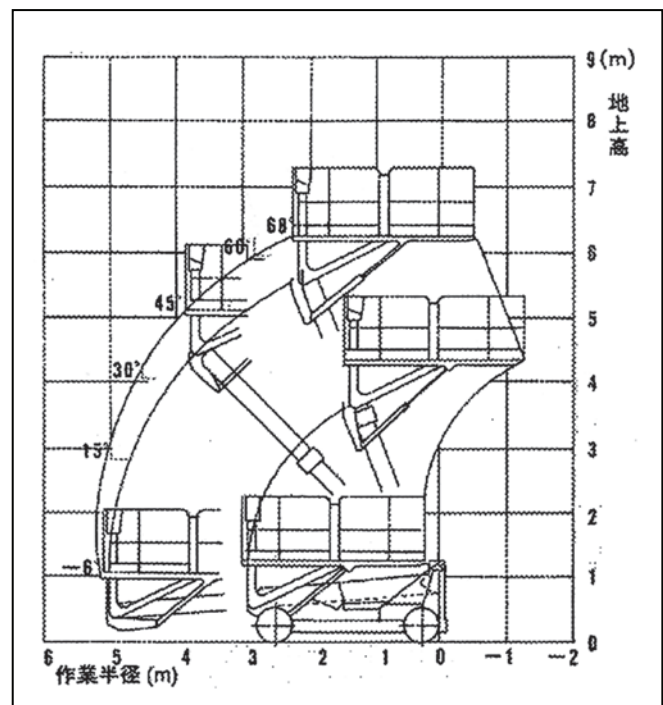

HZ60WE 作業範囲図