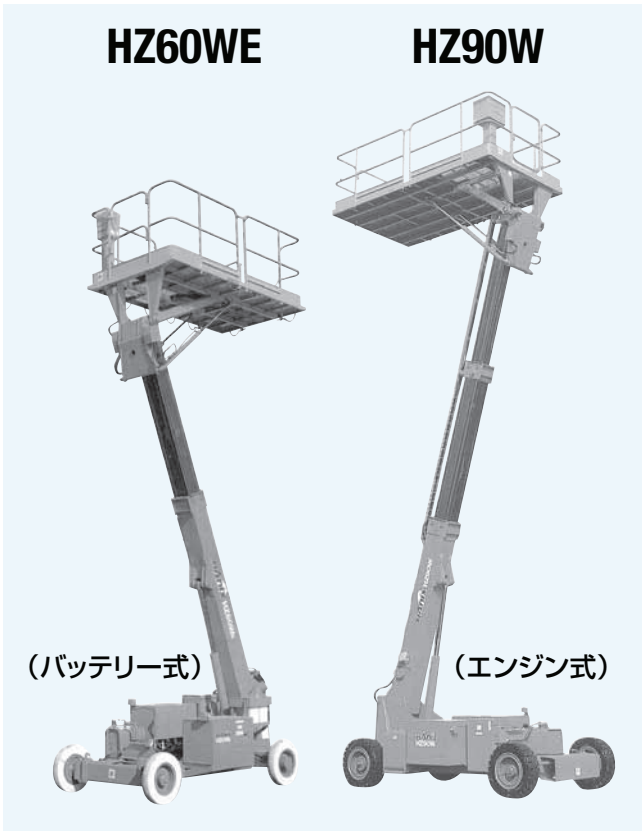

Z型タイヤ

HZ60WE HZ90W

概略仕様

	6	9
呼称(m)	HZ60WE	HZ90W
型式	ハニックス	ハニックス
メーカー		
デッキ寸法(mm)		
最大地上高(m)	6.2m	9.2m
長さ	2,750	3,500
幅	1,500	1,900
積載荷重(kg)	500	1,000
輸送機体寸法(mm)		
全長	3,100	3,530
全幅	1,550	2,000
全高	2,280	2,470
機体重量(kg)	2,500	2,950
動力	バッテリー	エンジン
燃料(軽油ℓ)	—	80
足周り	白タイヤ	黒タイヤ
登坂能力(度)	13	13
排ガス	—	—
騒音	—	対象外