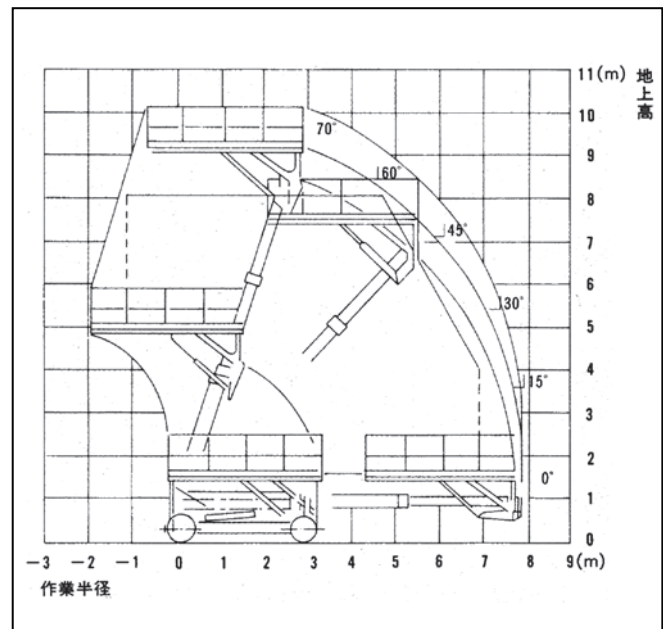

HZ90W 作業範囲図

荷役揚重機械

高所作業車

掘削機械

運搬整地機械

レンタカー

発電機
コンプレッサー

バイブロハンマー

資格法定検査

保険サポート制度