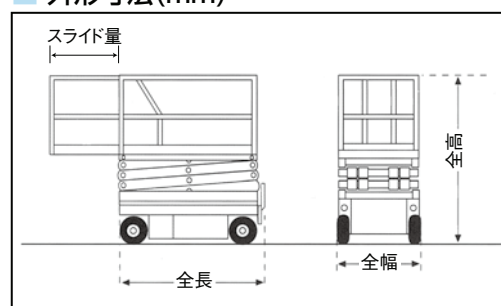

外形寸法(mm)

荷役揚重機械

高所作業車

掘削機械

運搬・整地機械

レンタカー

発電機
コンプレッサー

バイブロンハンマー

資格法定検査

保険サポート制度