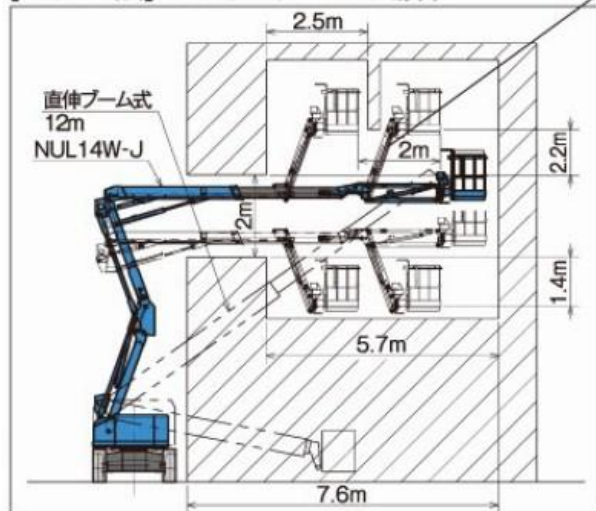

新入荷商品紹介

ホイール式屈伸高所作業車 NUL14W-DRJ

14mのジブつき高所作業車登場

●最大作業床高さ 14.04m
最大作業半径 8.59m

●全長×全幅(車両)×全高(mm)
6,870×1,980×2,400

【NUL工法】14mJIBブームの場合

JIBブーム採用により上下方向の
回り込み作業範囲が広がりました。

14W-DRJには
便利なJIBを搭載
作業範囲が更に
広がります。